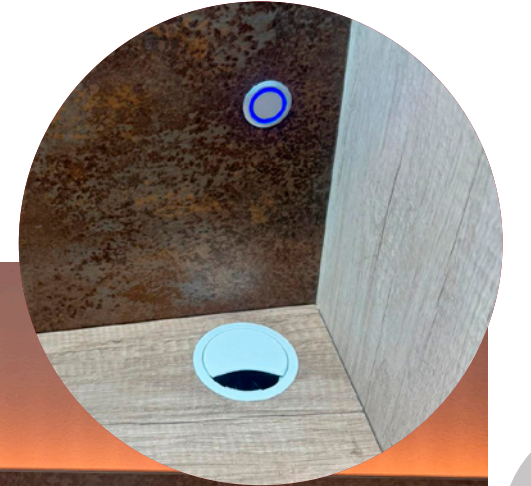

### ▸ ILUMINACIÓN LED

**Luces LED** en múltiples formatos y tonalidades, instaladas en cualquier zona del mueble, equipadas con interruptores táctiles y sensores que permiten encenderlas y apagarlas de forma cómoda y moderna.

## » SISTEMAS DE CARGA Y CONECTIVIDAD AVANZADA

Puntos de carga USB para mantener siempre listos tus dispositivos, columnas telescópicas con enchufes y puertos USB que facilitan la conexión de todo tipo de aparatos, además de cargadores de sobremesa con tecnología Qi (carga inalámbrica), para que solo tengas que dejar tu móvil encima y su batería se recargue sin cables.