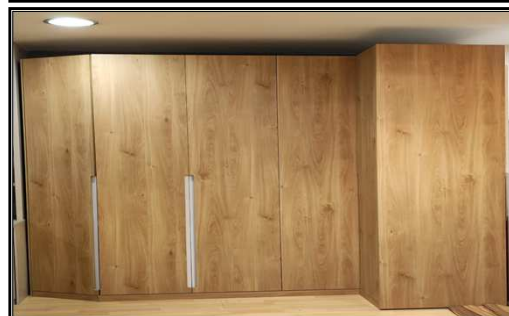

FANTASTICO ARMARIO RINCONERO

TDA. URGELL

1.099 €
Sin montaje
Montaje 300 €