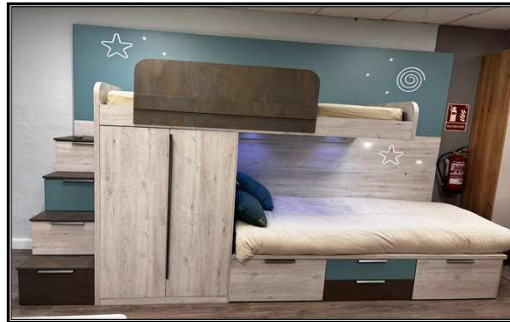

TDA. VILANOVA

1.599 €
Sin montaje
Montaje 400 €

LUMINOSA
HABITACION JUVENIL
TIPO TREN

TDA. VILANOVA

1.599 €
Sin montaje
Montaje 400 €

FANTASTICA
HABITACION
DE MATRIMONIO

TDA. VILANOVA

1.949 €
Sin montaje
Montaje 450 €